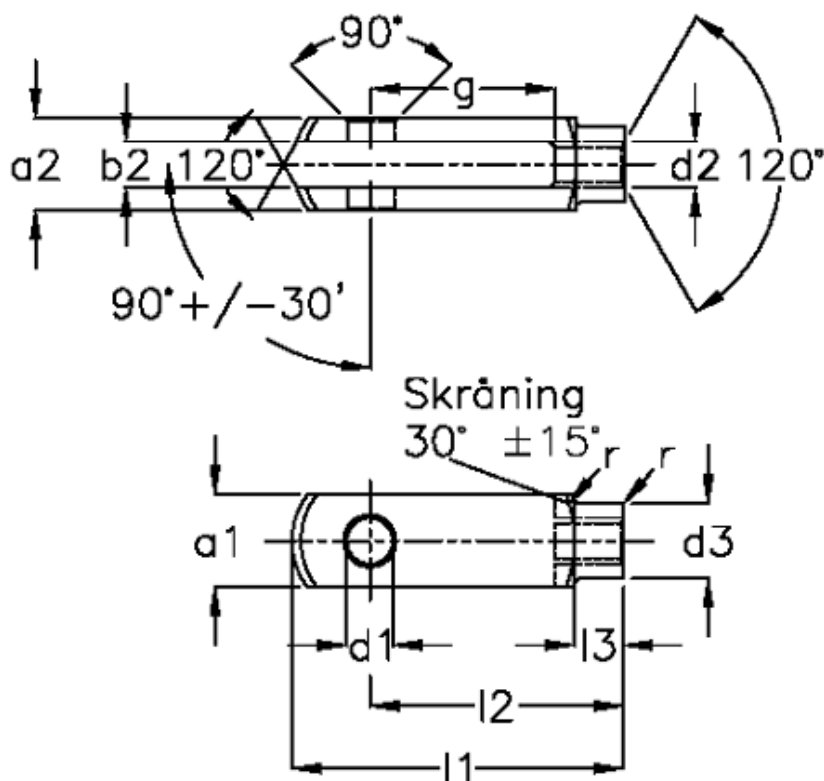

Varenummer: 140531632

Beskrivelse: KLEE Gaffelstykke G 16x32 M16, højre

## Mål

a1 (h11)	= 32	g (+/-0,5)	= 32
a2	= 32 (+0,3 -0,16)	l1 (+/-0,5)	= 83
b1 (B13)	= 16	l2	= 64 (0,4)
b2	= 16 (+0,7 +0,15)	l3	= 24 (+/-0,2)
d1 H9	= 16	r	= 1.0
d2	= M 16 x 2	Størrelse	= G 16 x 32
d3 (+/-0,3)	= 26	Vægt	= 0.282
f (+/-0,2)	= 1.0		